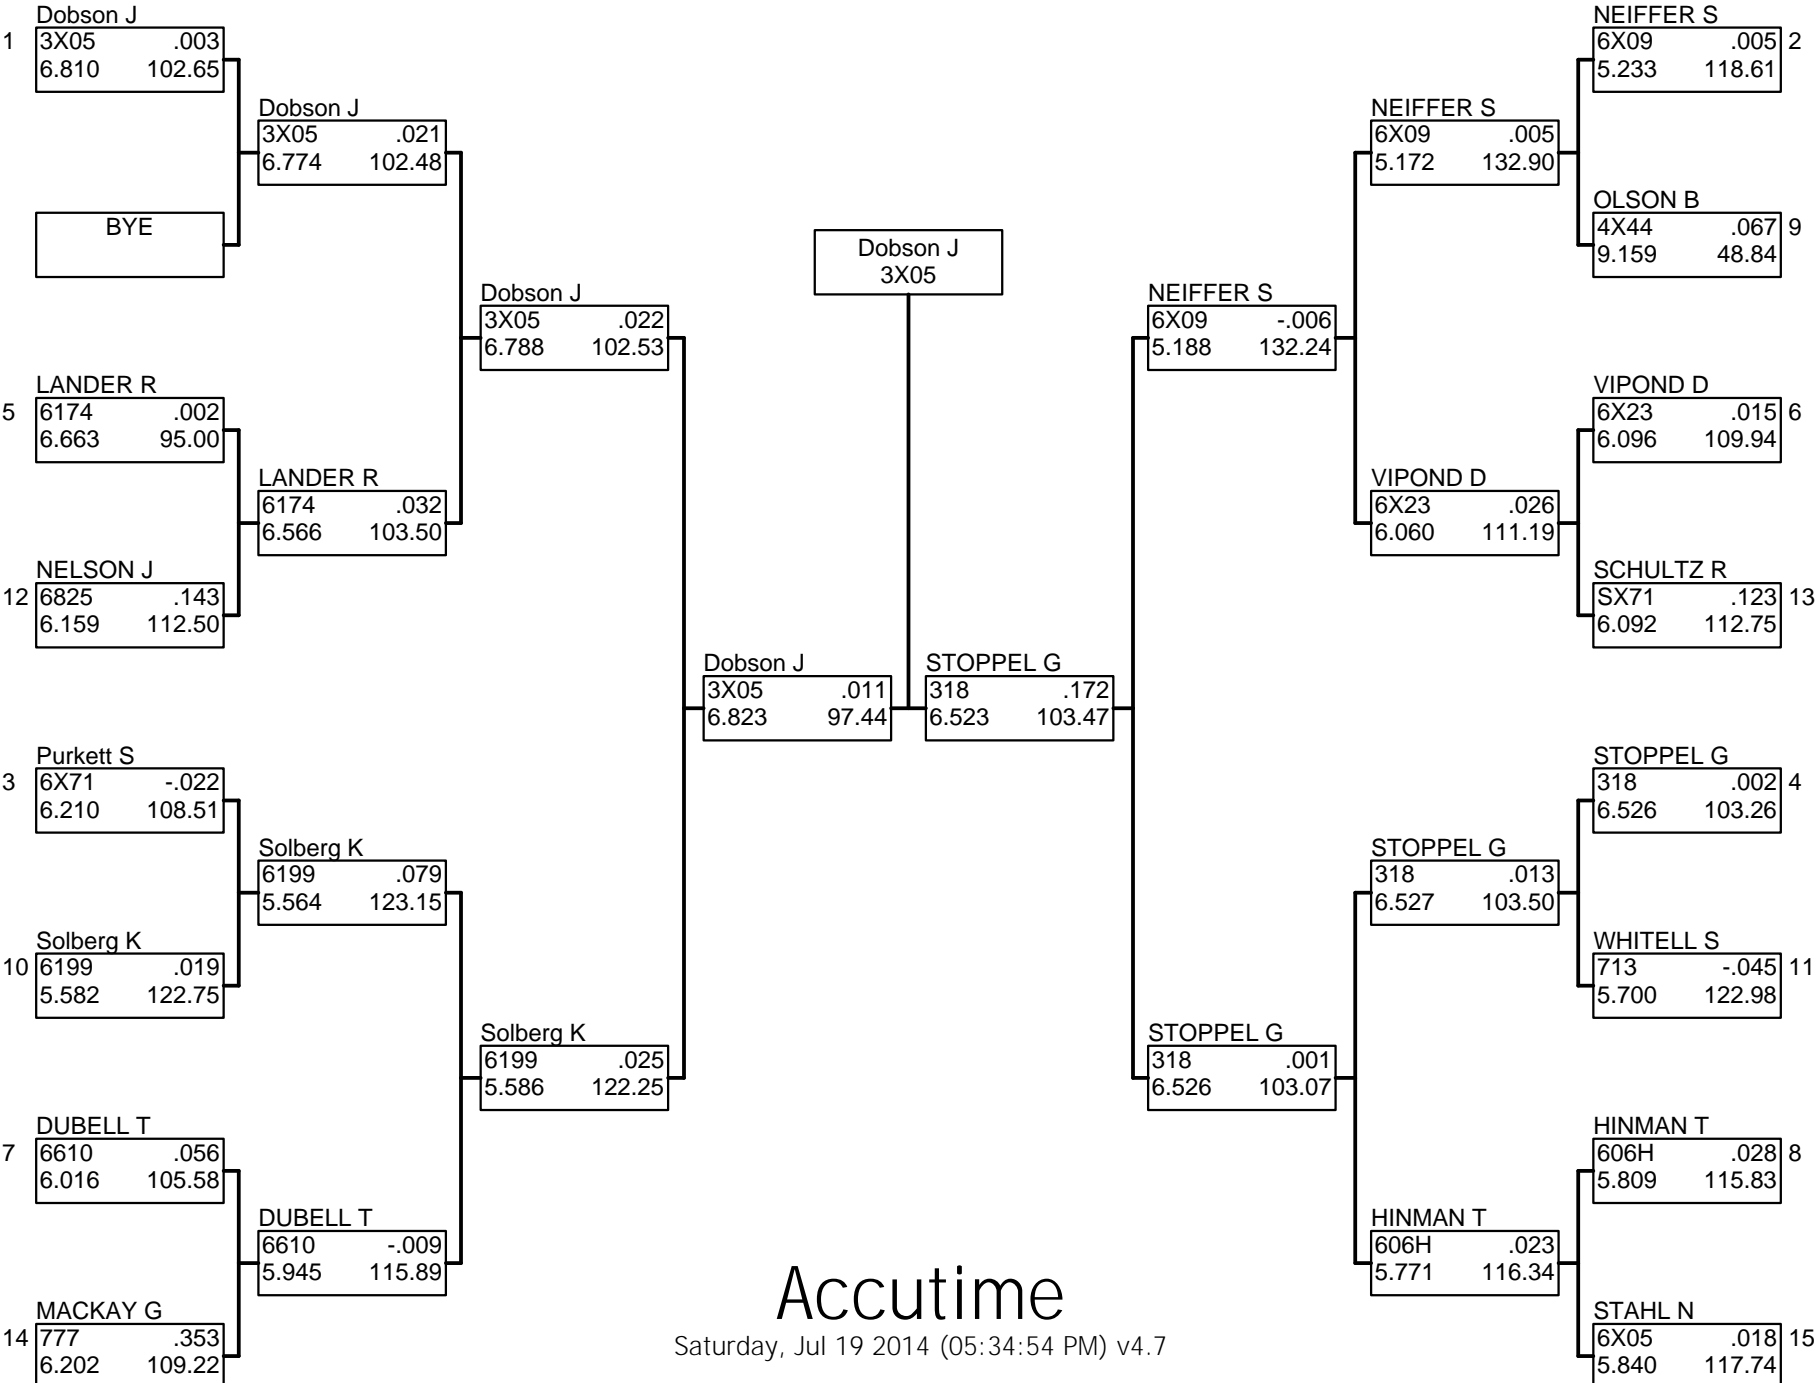

BOX SUPER PRO

Accutime